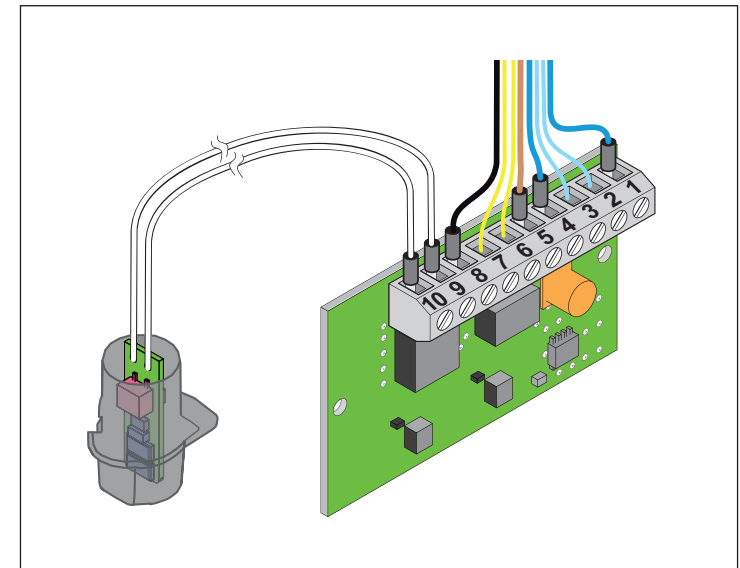

All rights reserved.

Tous droits réservés.

Tutti i diritti riservati.

Reservados todos los derechos.

Technische Daten	Technical data	Caractéristiques techniques	Dati tecnici	Datos técnicos	
Nennspannung	Rated voltage	Tension nominale	Tensione nominale	Tensión nominal	DC 12–24 V
Nennleistungsaufnahme	Rated power consumption	Puissance nominale absorbée	Potenza nominale assorbita	Consumo de potencia nominal	0,4 W
IP-Schutzart	IP protection class	Indice de protection IP	Classe di protezione IP	Grado de protección IP	IP44
Beleuchtung – Kaltweiss	Lighting – Cold white	Éclairage – Blanc froid	Illuminazione – Bianco freddo	Iluminación – Blanco frío	