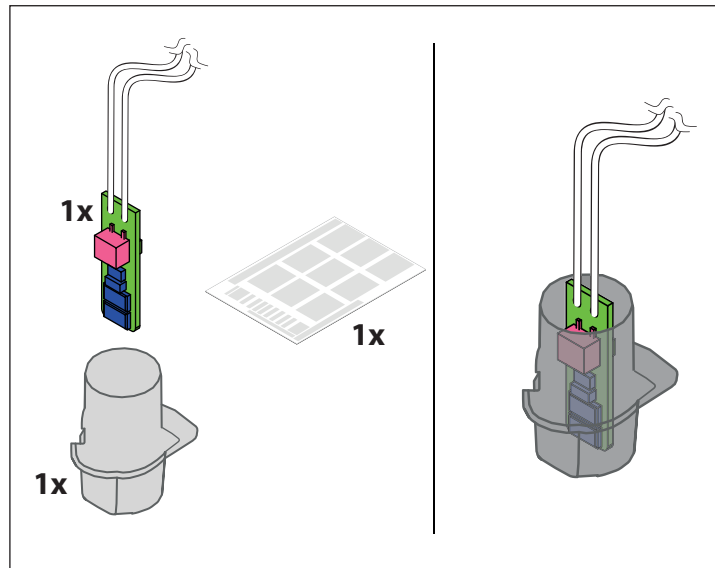

All rights reserved.

Tous droits réservés.

Tutti i diritti riservati.

Reservados todos los derechos.

Technische Daten	Technical data	Caractéristiques techniques	Dati tecnici	Datos técnicos	
Nennspannung	Rated voltage	Tension nominale	Tensione nominale	Tensión nominal	DC 12–24 V
Nennleistungsaufnahme	Rated power consumption	Puissance nominale absorbée	Potenza nominale assorbita	Consumo de potencia nominal	0,4 W
IP-Schutzart	IP protection class	Indice de protection IP	Classe di protezione IP	Grado de protección IP	IP44
Beleuchtung – Kaltweiss	Lighting – Cold white	Éclairage – Blanc froid	Illuminazione – Bianco freddo	Iluminación – Blanco frío	