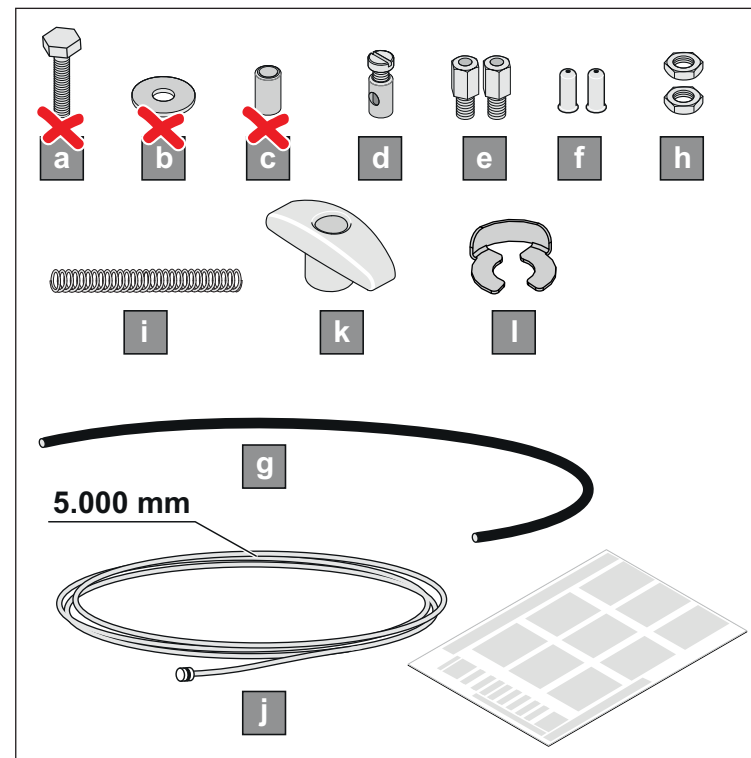

DE Original Montageanleitung – Entriegelung Set
EN Translation of the original installation manual – Release set
FR Traduction de la notice de montage originale – Kit de déverrouillage
IT Traduzione delle istruzioni di montaggio originali – Set sblocco
ES Traducción de las instrucciones de montaje originales – Juego de desbloqueo

Art.-Nr. S11142-00002

SOMMER Antriebs- und Funktechnik GmbH

Hans-Böckler-Straße 27
73230 Kirchheim/Teck
Germany

+49 (0) 900 1800-150

• 0,14 €/min aus dem deutschen Festnetz.
Mobilfunkpreise abweichend.

Art.-Nr. S13532-00000_032023_0-DRE_Rev-A_DE

Contact info:
Coordonnées :
Informazioni di contatto:
Información de contacto:

info@sommer.eu
www.sommer.eu

© Copyright 2023

Alle Rechte vorbehalten.
All rights reserved.
Tous droits réservés.
Tutti i diritti riservati.

Reservados todos los derechos.

twist M / twist ML