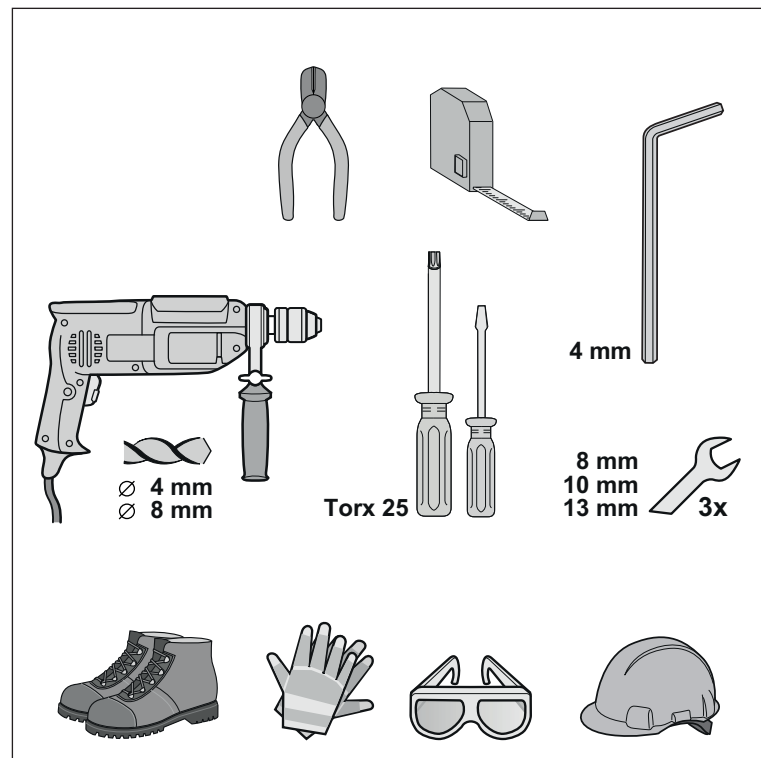

DE Original Montageanleitung – Entriegelung Set
EN Translation of the original installation manual – Release set
FR Traduction de la notice de montage originale – Kit de déverrouillage
IT Traduzione delle istruzioni di montaggio originali – Set sblocco
ES Traducción de las instrucciones de montaje originales – Juego de desbloqueo

Art.-Nr. S11142-00002

SOMMER Antriebs- und Funktechnik GmbH

Hans-Böckler-Straße 27
73230 Kirchheim/Teck
Germany

+49 (0) 900 1800-150

• 0,14 €/min aus dem deutschen Festnetz.
Mobilfunkpreise abweichend.

Art.-Nr. S13532-00000_032023_0-DRE_Rev-A_DE

Contact info:
Coordonnées :
Informazioni di contatto:
Información de contacto:

info@sommer.eu
www.sommer.eu

© Copyright 2023

Alle Rechte vorbehalten.
All rights reserved.
Tous droits réservés.
Tutti i diritti riservati.

Reservados todos los derechos.

twist M / twist ML