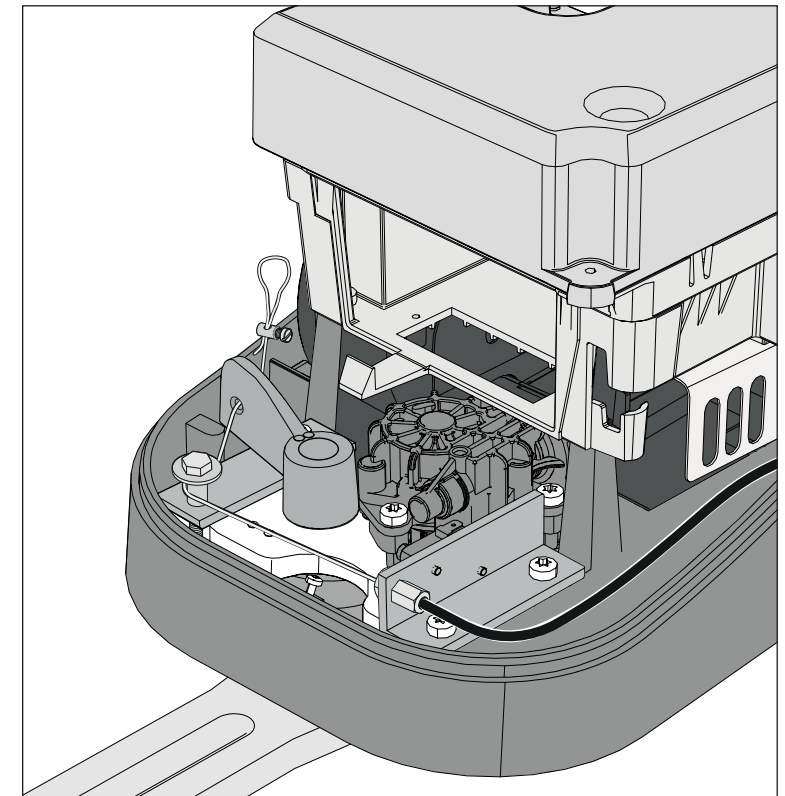

SOMMER

DE Original Montageanleitung Entriegelung Set
EN Translation of the original installation manual Release set
FR Traduction de la notice de montage originale Kit de déverrouillage
IT Traduzione delle istruzioni di montaggio originali Set sblocco
ES Traducción de las instrucciones de montaje originales Juego de desbloqueo

Art.-Nr. S11142-00001

SOMMER Antriebs- und Funktechnik GmbH

Hans-Böckler-Straße 21–27
73230 Kirchheim/Teck
Germany

+49 (0)900-1800150

- 0,14 €/min aus dem deutschen Festnetz. Mobilfunkpreise abweichend.
- 0,14 €/min from fixed-line telephones in Germany. Mobile charges may vary.
- 0,14 €/min depuis une ligne fixe en Allemagne. Les tarifs de téléphonie mobile sont différents.
- 0,14 €/minuto da rete fissa tedesca. Le tariffe da cellulare possono variare.
- 0,14 €/minuto desde la red de telefonía fija alemana. Precios diferentes para teléfonos móviles.

info@sommer.eu
www.sommer.eu

© Copyright 2018
Alle Rechte vorbehalten.
All rights reserved.
Tous droits réservés.
Tutti i diritti riservati.
Reservados todos los derechos.

Art.-Nr. S11245-00000_202018_0-DRE_Rev-A_DE

twist AM