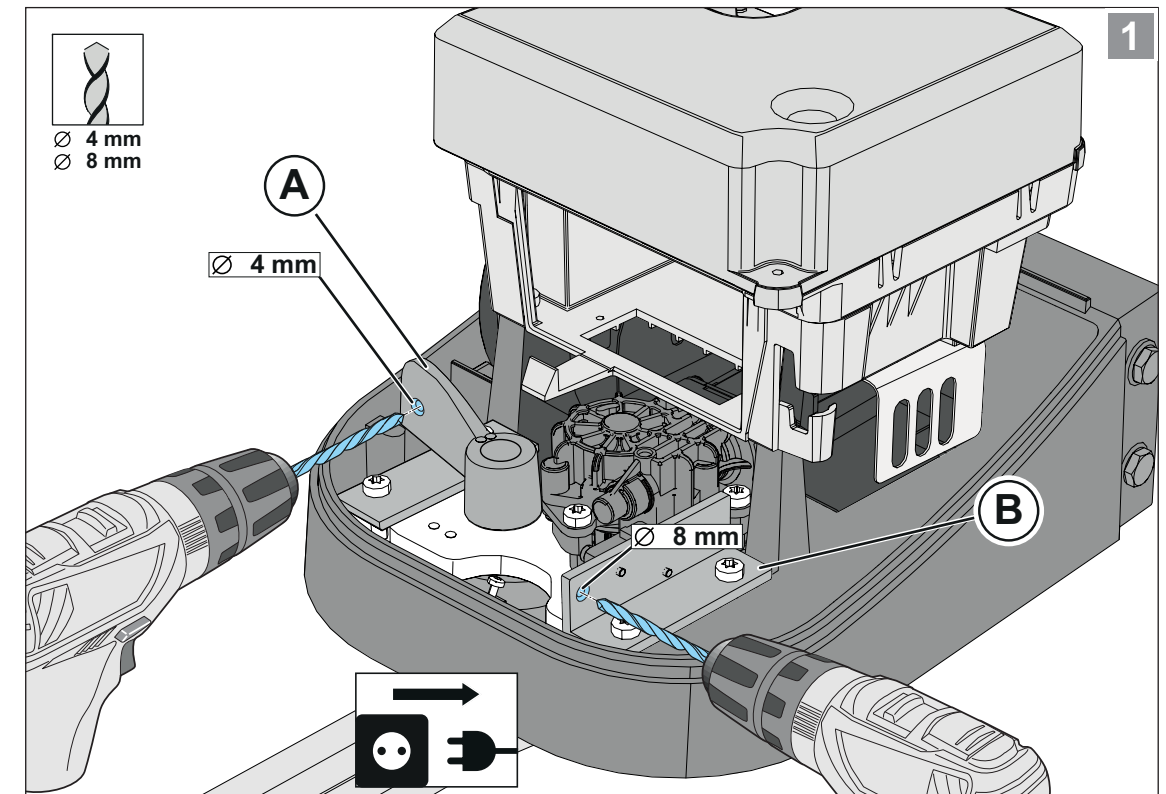

SOMMER

DE Original Montageanleitung Entriegelung Set
EN Translation of the original installation manual Release set
FR Traduction de la notice de montage originale Kit de déverrouillage
IT Traduzione delle istruzioni di montaggio originali Set sblocco
ES Traducción de las instrucciones de montaje originales Juego de desbloqueo

Art.-Nr. S11142-00001

SOMMER Antriebs- und Funktechnik GmbH

Hans-Böckler-Straße 21–27
73230 Kirchheim/Teck
Germany

+49 (0)900-1800150

- 0,14 €/min aus dem deutschen Festnetz. Mobilfunkpreise abweichend.
- 0,14 €/min from fixed-line telephones in Germany. Mobile charges may vary.
- 0,14 €/min depuis une ligne fixe en Allemagne. Les tarifs de téléphonie mobile sont différents.
- 0,14 €/minuto da rete fissa tedesca. Le tariffe da cellulare possono variare.
- 0,14 €/minuto desde la red de telefonía fija alemana. Precios diferentes para teléfonos móviles.

info@sommer.eu
www.sommer.eu

© Copyright 2018
Alle Rechte vorbehalten.
All rights reserved.
Tous droits réservés.
Tutti i diritti riservati.
Reservados todos los derechos.

Art.-Nr. S11245-00000_202018_0-DRE_Rev-A_DE

twist AM