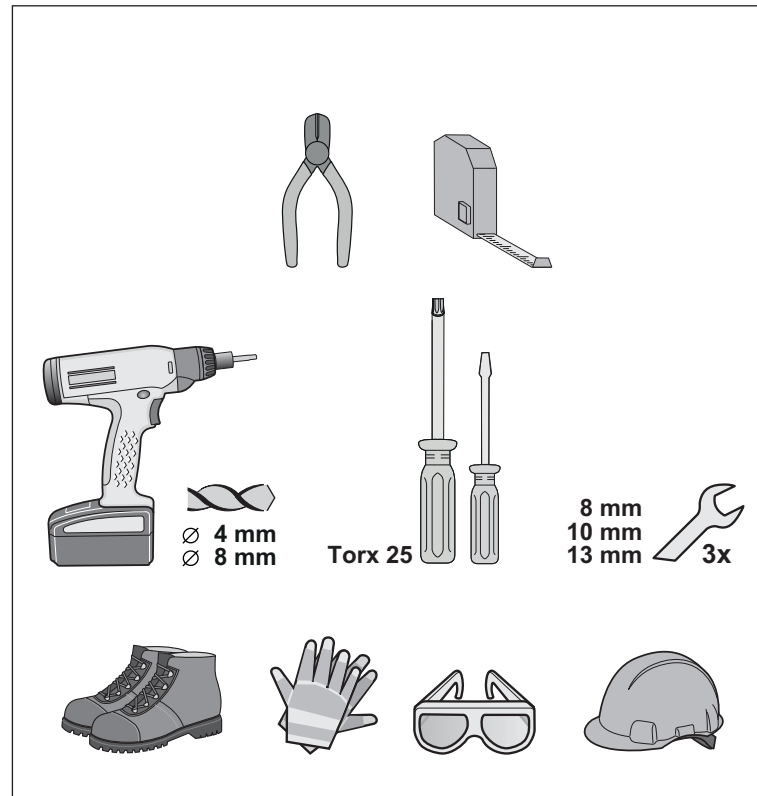

SOMMER

DE Original Montageanleitung Entriegelung Set
EN Translation of the original installation manual Release set
FR Traduction de la notice de montage originale Kit de déverrouillage
IT Traduzione delle istruzioni di montaggio originali Set sblocco
ES Traducción de las instrucciones de montaje originales Juego de desbloqueo

Art.-Nr. S11142-00001

SOMMER Antriebs- und Funktechnik GmbH

Hans-Böckler-Straße 21–27
73230 Kirchheim/Teck
Germany

+49 (0)900-1800150

- 0,14 €/min aus dem deutschen Festnetz. Mobilfunkpreise abweichend.
- 0,14 €/min from fixed-line telephones in Germany. Mobile charges may vary.
- 0,14 €/min depuis une ligne fixe en Allemagne. Les tarifs de téléphonie mobile sont différents.
- 0,14 €/minuto da rete fissa tedesca. Le tariffe da cellulare possono variare.
- 0,14 €/minuto desde la red de telefonía fija alemana. Precios diferentes para teléfonos móviles.

info@sommer.eu
www.sommer.eu

© Copyright 2018
Alle Rechte vorbehalten.
All rights reserved.
Tous droits réservés.
Tutti i diritti riservati.
Reservados todos los derechos.

Art.-Nr. S11245-00000_202018_0-DRE_Rev-A_DE

twist AM