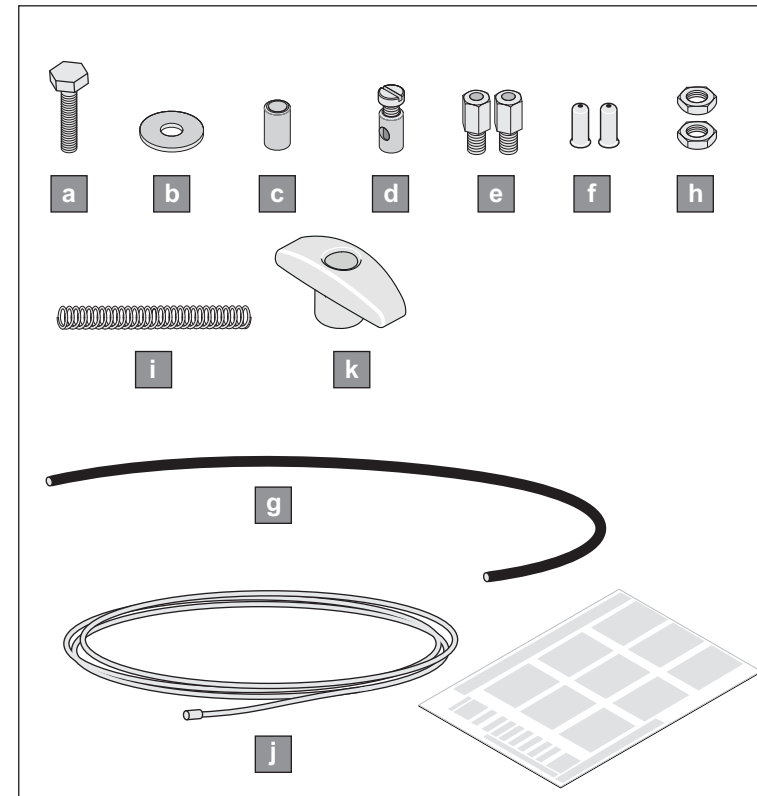

SOMMER

DE Original Montageanleitung Entriegelung Set
EN Translation of the original installation manual Release set
FR Traduction de la notice de montage originale Kit de déverrouillage
IT Traduzione delle istruzioni di montaggio originali Set sblocco
ES Traducción de las instrucciones de montaje originales Juego de desbloqueo

Art.-Nr. S11142-00001

SOMMER Antriebs- und Funktechnik GmbH

Hans-Böckler-Straße 21–27
73230 Kirchheim/Teck
Germany

+49 (0)900-1800150

- 0,14 €/min aus dem deutschen Festnetz. Mobilfunkpreise abweichend.
- 0,14 €/min from fixed-line telephones in Germany. Mobile charges may vary.
- 0,14 €/min depuis une ligne fixe en Allemagne. Les tarifs de téléphonie mobile sont différents.
- 0,14 €/minuto da rete fissa tedesca. Le tariffe da cellulare possono variare.
- 0,14 €/minuto desde la red de telefonía fija alemana. Precios diferentes para teléfonos móviles.

info@sommer.eu
www.sommer.eu

© Copyright 2018
Alle Rechte vorbehalten.
All rights reserved.
Tous droits réservés.
Tutti i diritti riservati.
Reservados todos los derechos.

Art.-Nr. S11245-00000_202018_0-DRE_Rev-A_DE

twist AM