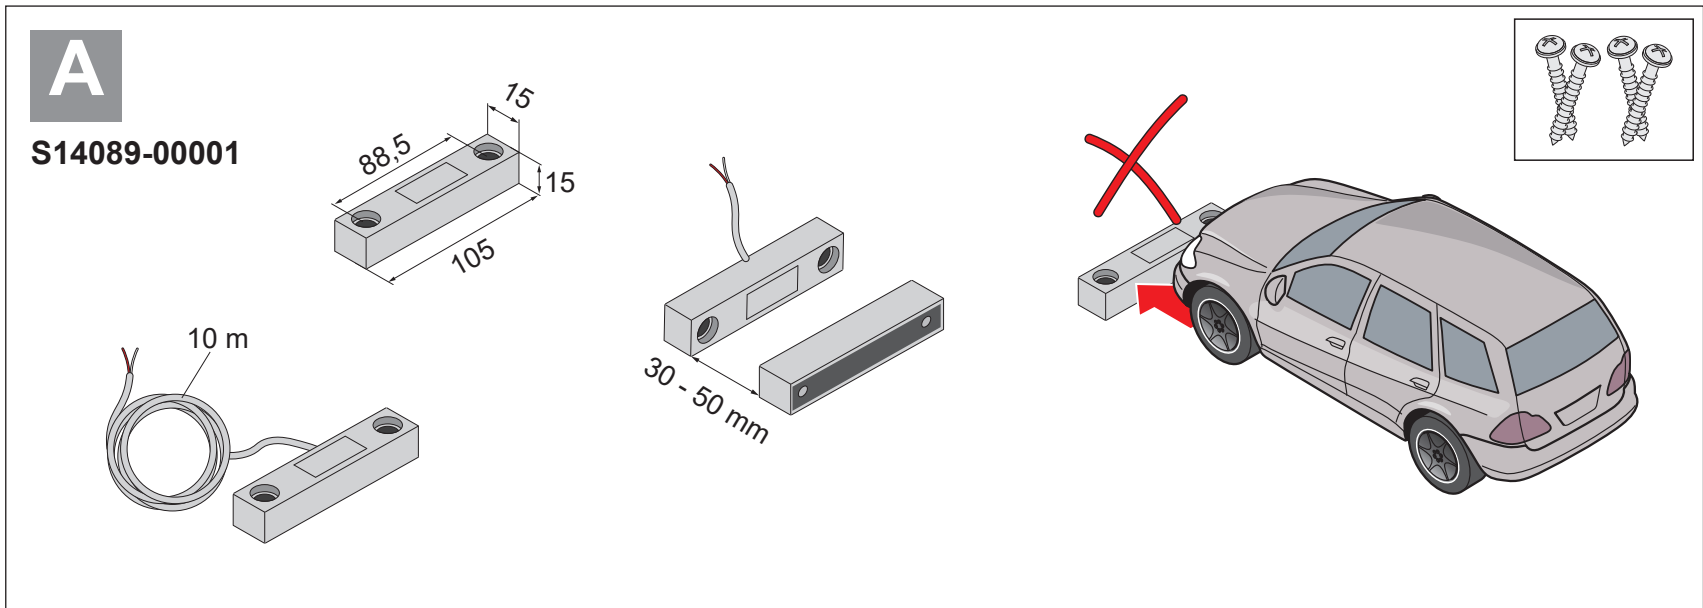

All rights reserved.

Tous droits réservés.

Tutti i diritti riservati.

Reservados todos los derechos.

A	B
<b>Contact type</b>	N/O
<b>Contact resistance</b>	Max. 0,150 Ω
<b>Contact rating</b>	Max. 10 W
<b>Switching voltage</b>	Max. 100 VDC
<b>Switching current</b>	Max. 0,5 A