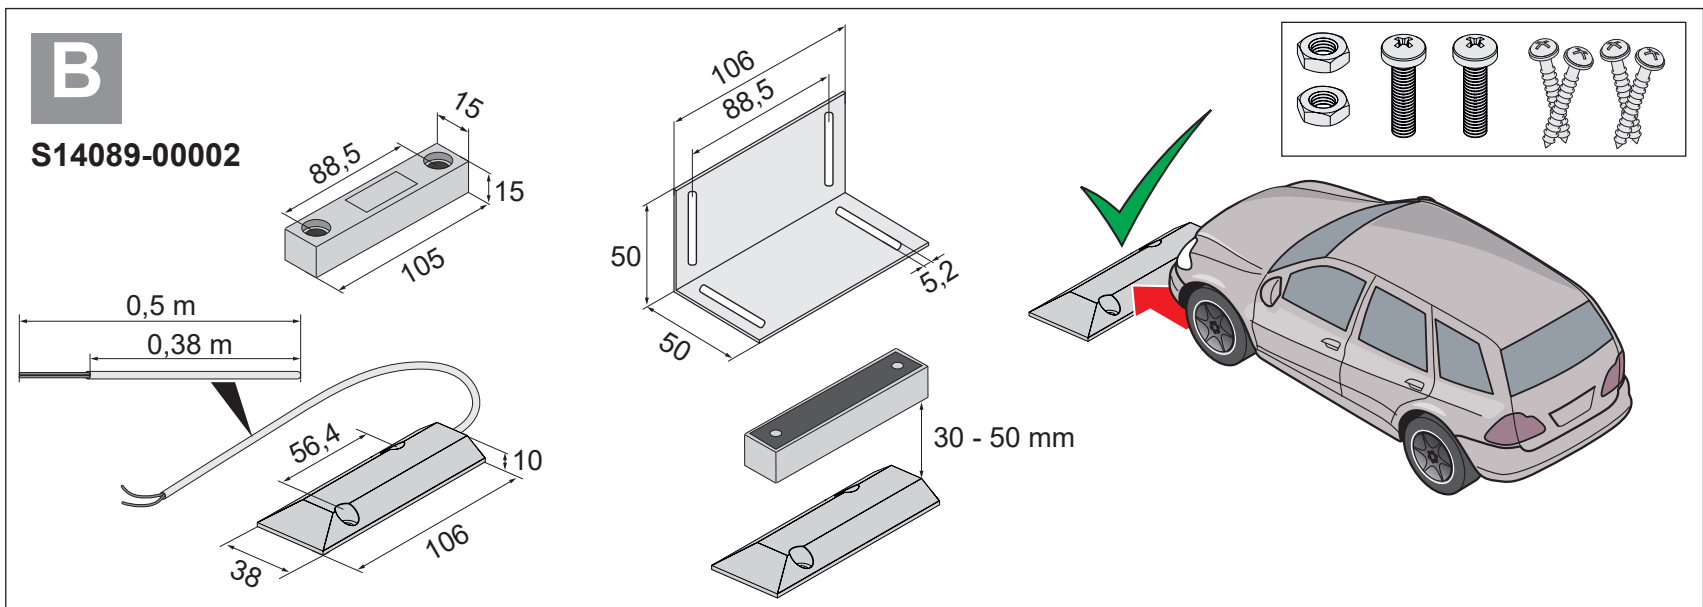

All rights reserved.

Tous droits réservés.

Tutti i diritti riservati.

Reservados todos los derechos.

A	B
<b>Contact type</b>	N/O
<b>Contact resistance</b>	Max. 0,150 Ω
<b>Contact rating</b>	Max. 10 W
<b>Switching voltage</b>	Max. 100 VDC
<b>Switching current</b>	Max. 0,5 A