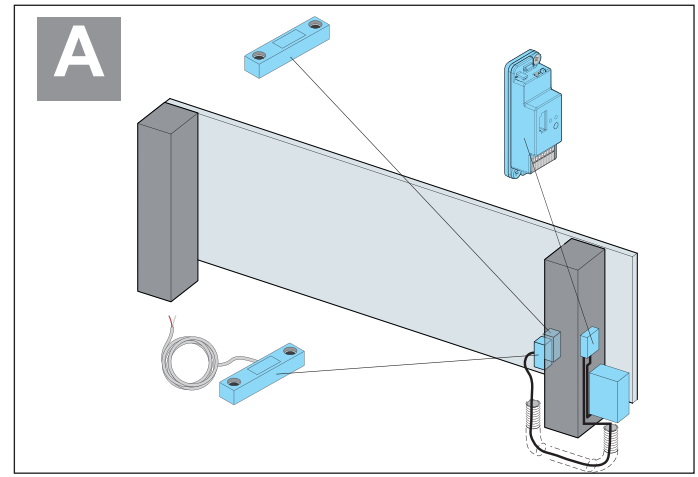

All rights reserved.

Tous droits réservés.

Tutti i diritti riservati.

Reservados todos los derechos.

A	B
<b>Contact type</b>	N/O
<b>Contact resistance</b>	Max. 0,150 Ω
<b>Contact rating</b>	Max. 10 W
<b>Switching voltage</b>	Max. 100 VDC
<b>Switching current</b>	Max. 0,5 A