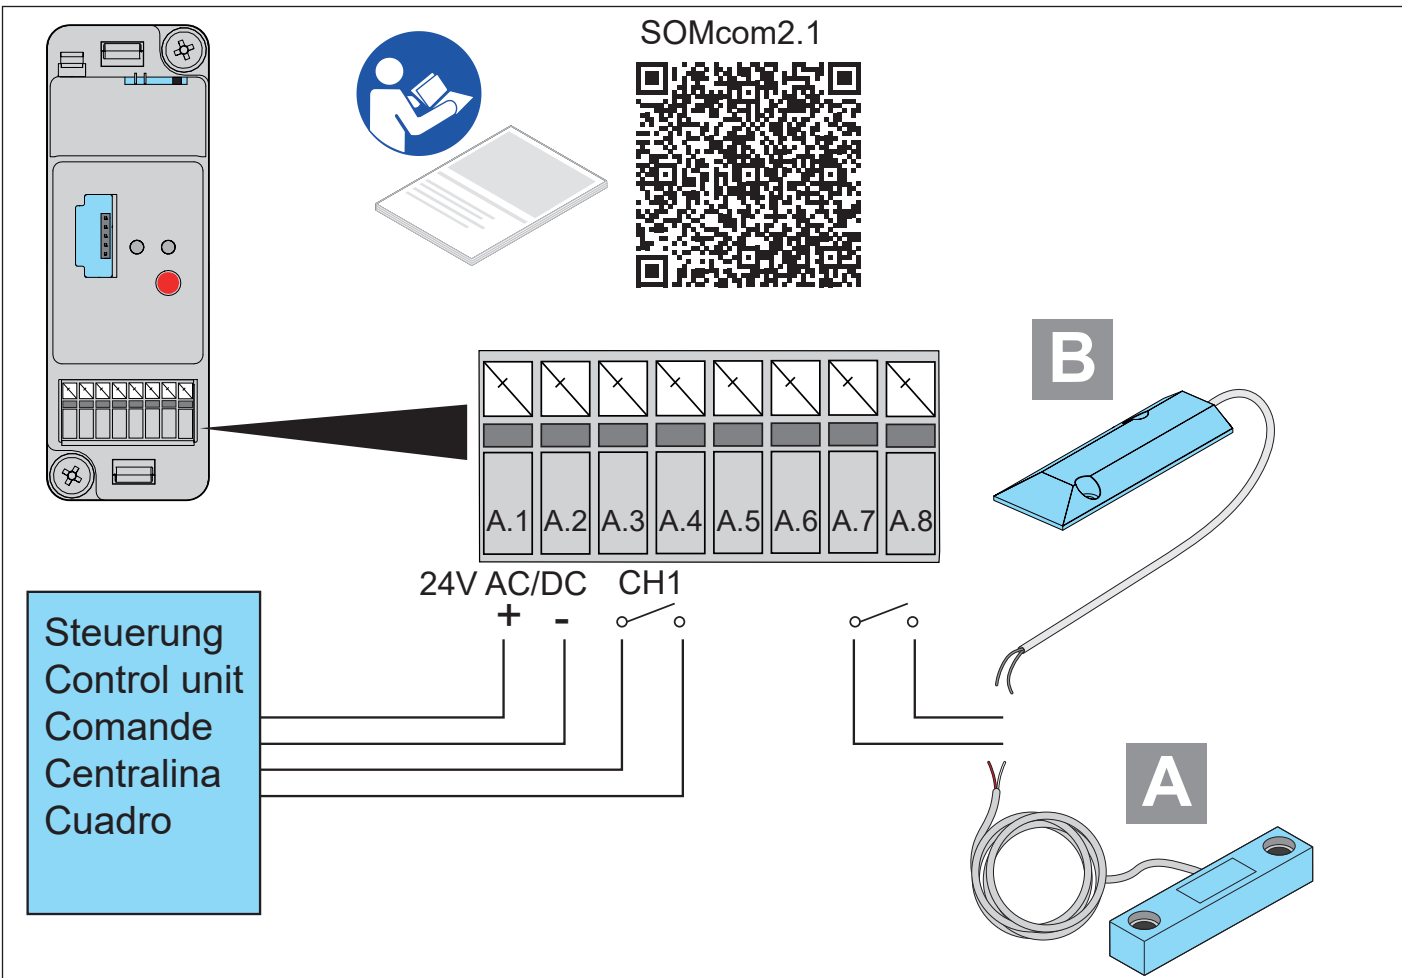

All rights reserved.

Tous droits réservés.

Tutti i diritti riservati.

Reservados todos los derechos.

A	B
<b>Contact type</b>	N/O
<b>Contact resistance</b>	Max. 0,150 Ω
<b>Contact rating</b>	Max. 10 W
<b>Switching voltage</b>	Max. 100 VDC
<b>Switching current</b>	Max. 0,5 A