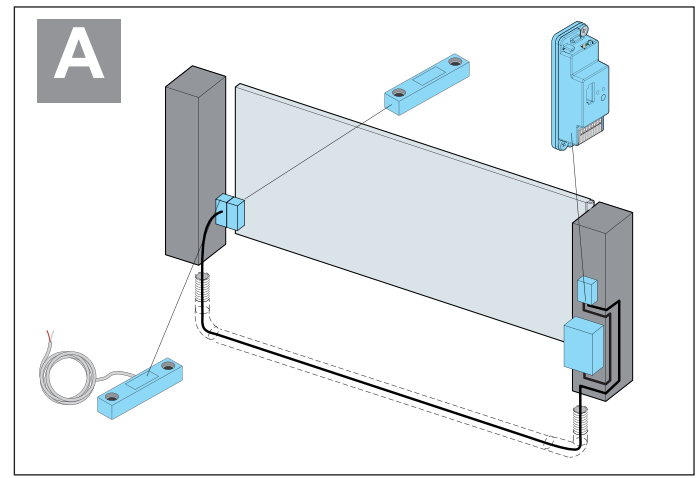

All rights reserved.

Tous droits réservés.

Tutti i diritti riservati.

Reservados todos los derechos.

A	B
<b>Contact type</b>	N/O
<b>Contact resistance</b>	Max. 0,150 Ω
<b>Contact rating</b>	Max. 10 W
<b>Switching voltage</b>	Max. 100 VDC
<b>Switching current</b>	Max. 0,5 A