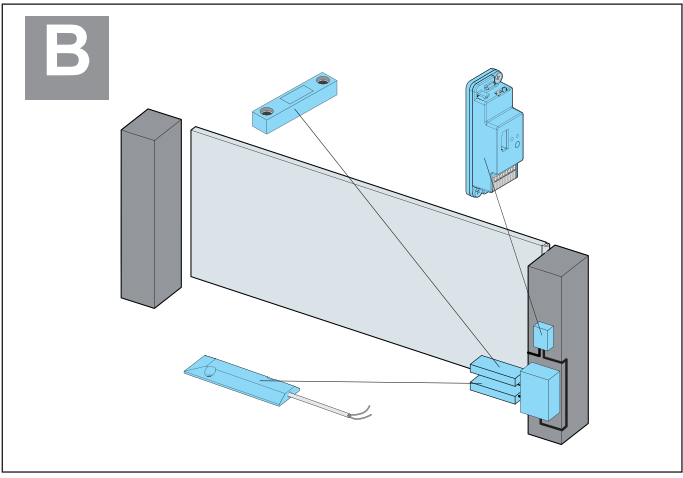

All rights reserved.

Tous droits réservés.

Tutti i diritti riservati.

Reservados todos los derechos.

A	B
<b>Contact type</b>	N/O
<b>Contact resistance</b>	Max. 0,150 Ω
<b>Contact rating</b>	Max. 10 W
<b>Switching voltage</b>	Max. 100 VDC
<b>Switching current</b>	Max. 0,5 A