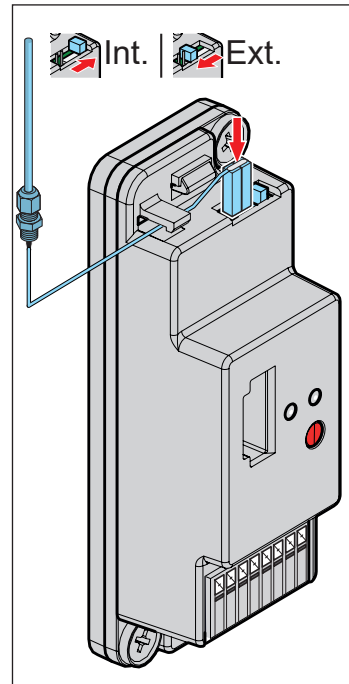

DE Original Montageanleitung Stabantenne
EN Translation of the original installation manual Rod Antenna
FR Traduction de la notice de montage originale Antenne à tige
IT Traduzione delle istruzioni di montaggio originali Antenna a stilo
ES Traducción de las instrucciones de montaje originales Antena exterior

7004 (868 MHz)
7084 (434 MHz)
S14356 (922 MHz)

SOMMER Antriebs- und Funktechnik GmbH
Hans-Böckler-Straße 27
73230 Kirchheim/Teck
Germany

+49 (0) 900 1800-150

• 0,14 €/min aus dem deutschen Festnetz.
Mobilfunkpreise abweichend.

Contact info:
Coordonnées :
Informazioni di contatto:
Información de contacto:
info@sommer.eu
www.sommer.eu

Alle Rechte vorbehalten.
All rights reserved.
Tous droits réservés.
Tutti i diritti riservati.
Reservados todos los derechos.

KBA-Stabantenne_S14380-0000_292023_0-DRE-Rev-A