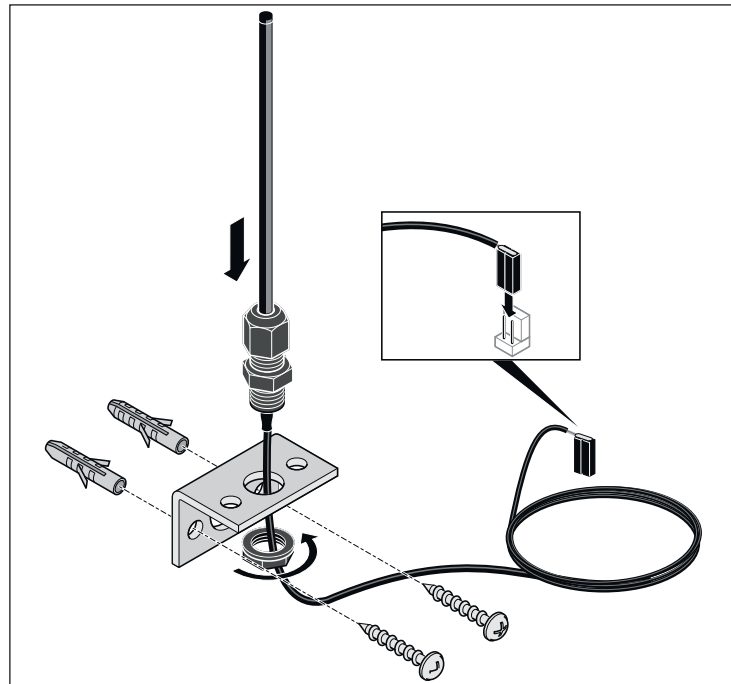

DE Original Montageanleitung Stabantenne
EN Translation of the original installation manual Rod Antenna
FR Traduction de la notice de montage originale Antenne à tige
IT Traduzione delle istruzioni di montaggio originali Antenna a stilo
ES Traducción de las instrucciones de montaje originales Antena exterior

7004 (868 MHz)
7084 (434 MHz)
S14356 (922 MHz)

SOMMER Antriebs- und Funktechnik GmbH
Hans-Böckler-Straße 27
73230 Kirchheim/Teck
Germany

+49 (0) 900 1800-150

• 0,14 €/min aus dem deutschen Festnetz.
Mobilfunkpreise abweichend.

Contact info:
Coordonnées :
Informazioni di contatto:
Información de contacto:
info@sommer.eu
www.sommer.eu

Alle Rechte vorbehalten.
All rights reserved.
Tous droits réservés.
Tutti i diritti riservati.
Reservados todos los derechos.

KBA-Stabantenne_S14380-0000_292023_0-DRE-Rev-A